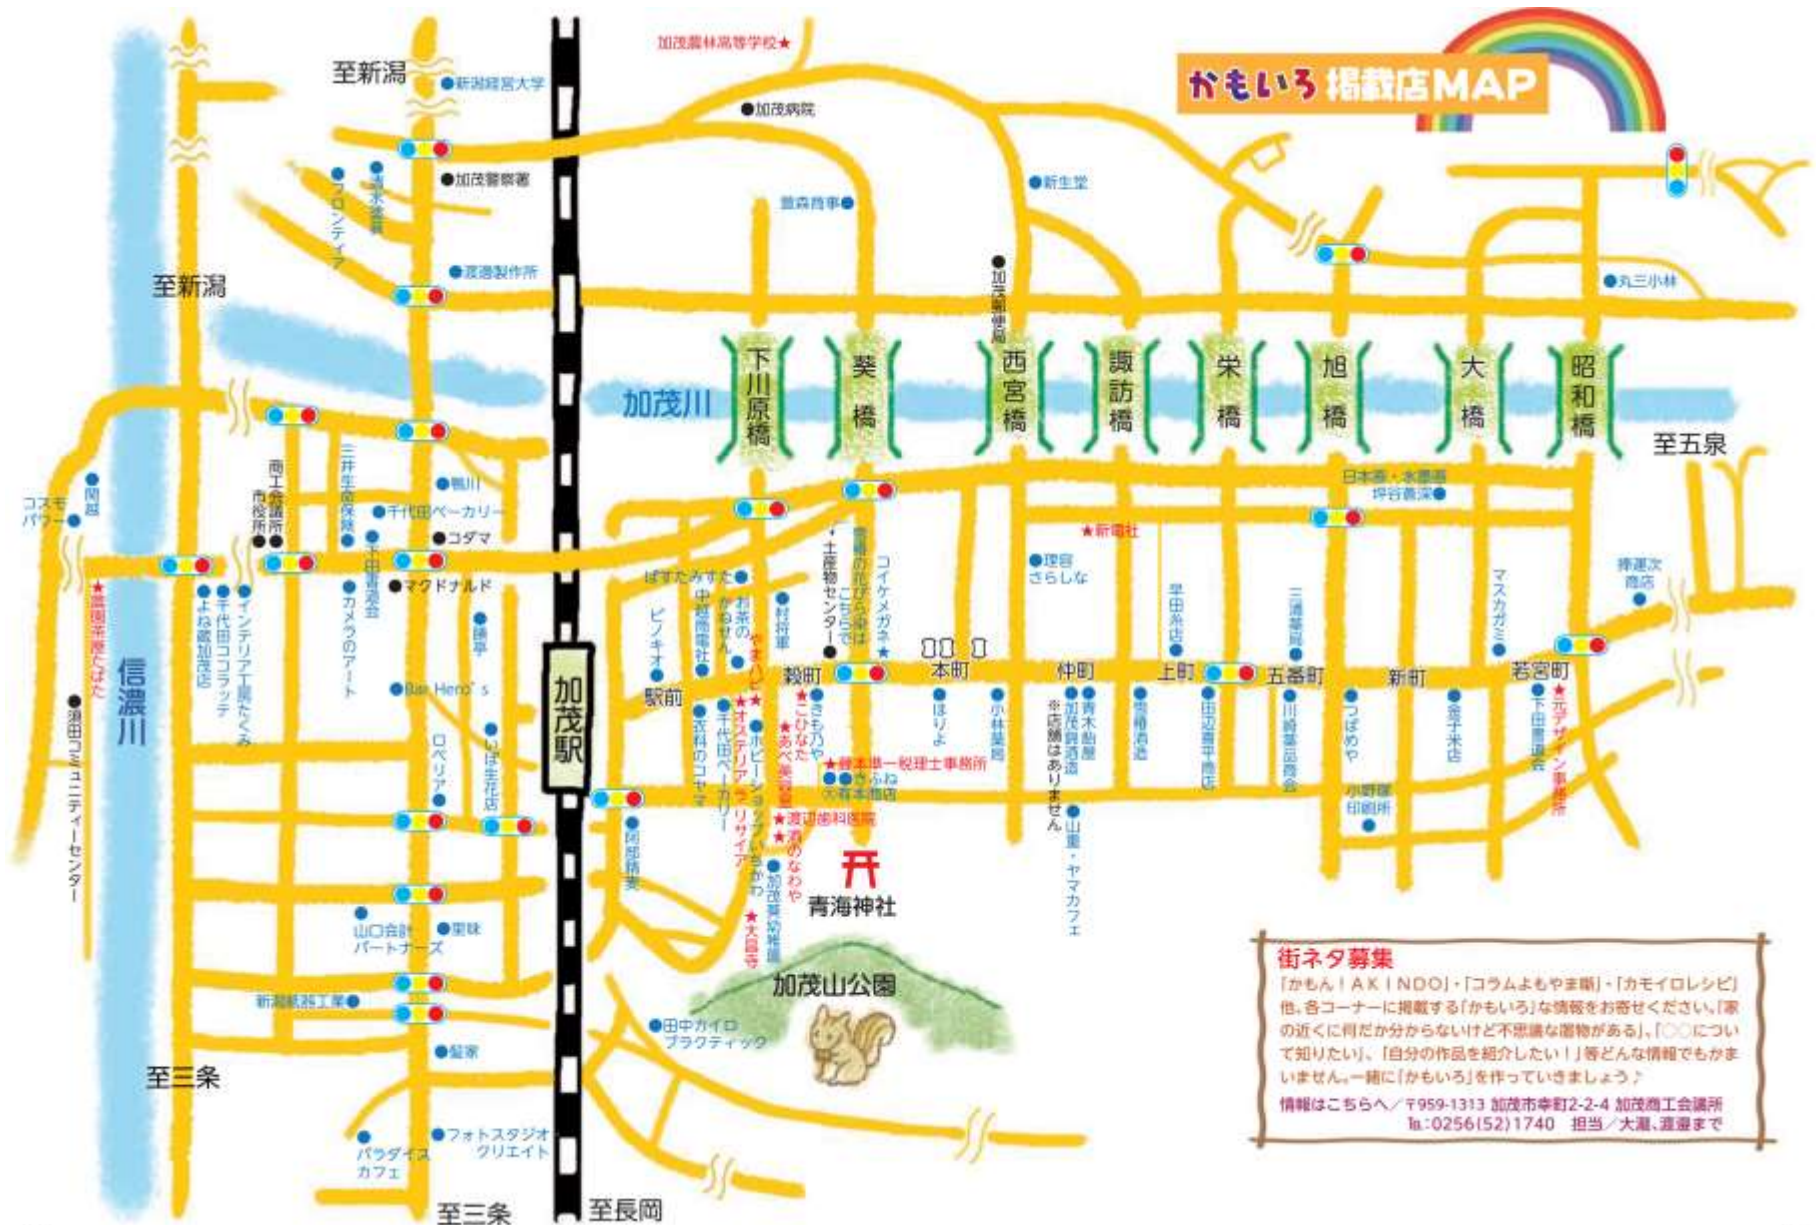

かもいろ 掲載店MAP

街ネタ募集

「かもん」AKINDO・「コラムよもやま断」・「かもイロレシビ」
 他、各コーナーに掲載する「かもいろ」な情報をお寄せください。「家
 の近くは何だか分からないけど不思議な動物がある」、「○○につい
 て知りたい」、「自分の作品を紹介したい!」等どんな情報でもかま
 いません。一緒に「かもいろ」を作っていきましょう♪

情報はこちらへ / 〒959-1313 加茂市幸町2-2-4 加茂商工会議所
 TEL:0256(52)1740 担当/大瀧、渡邊まで