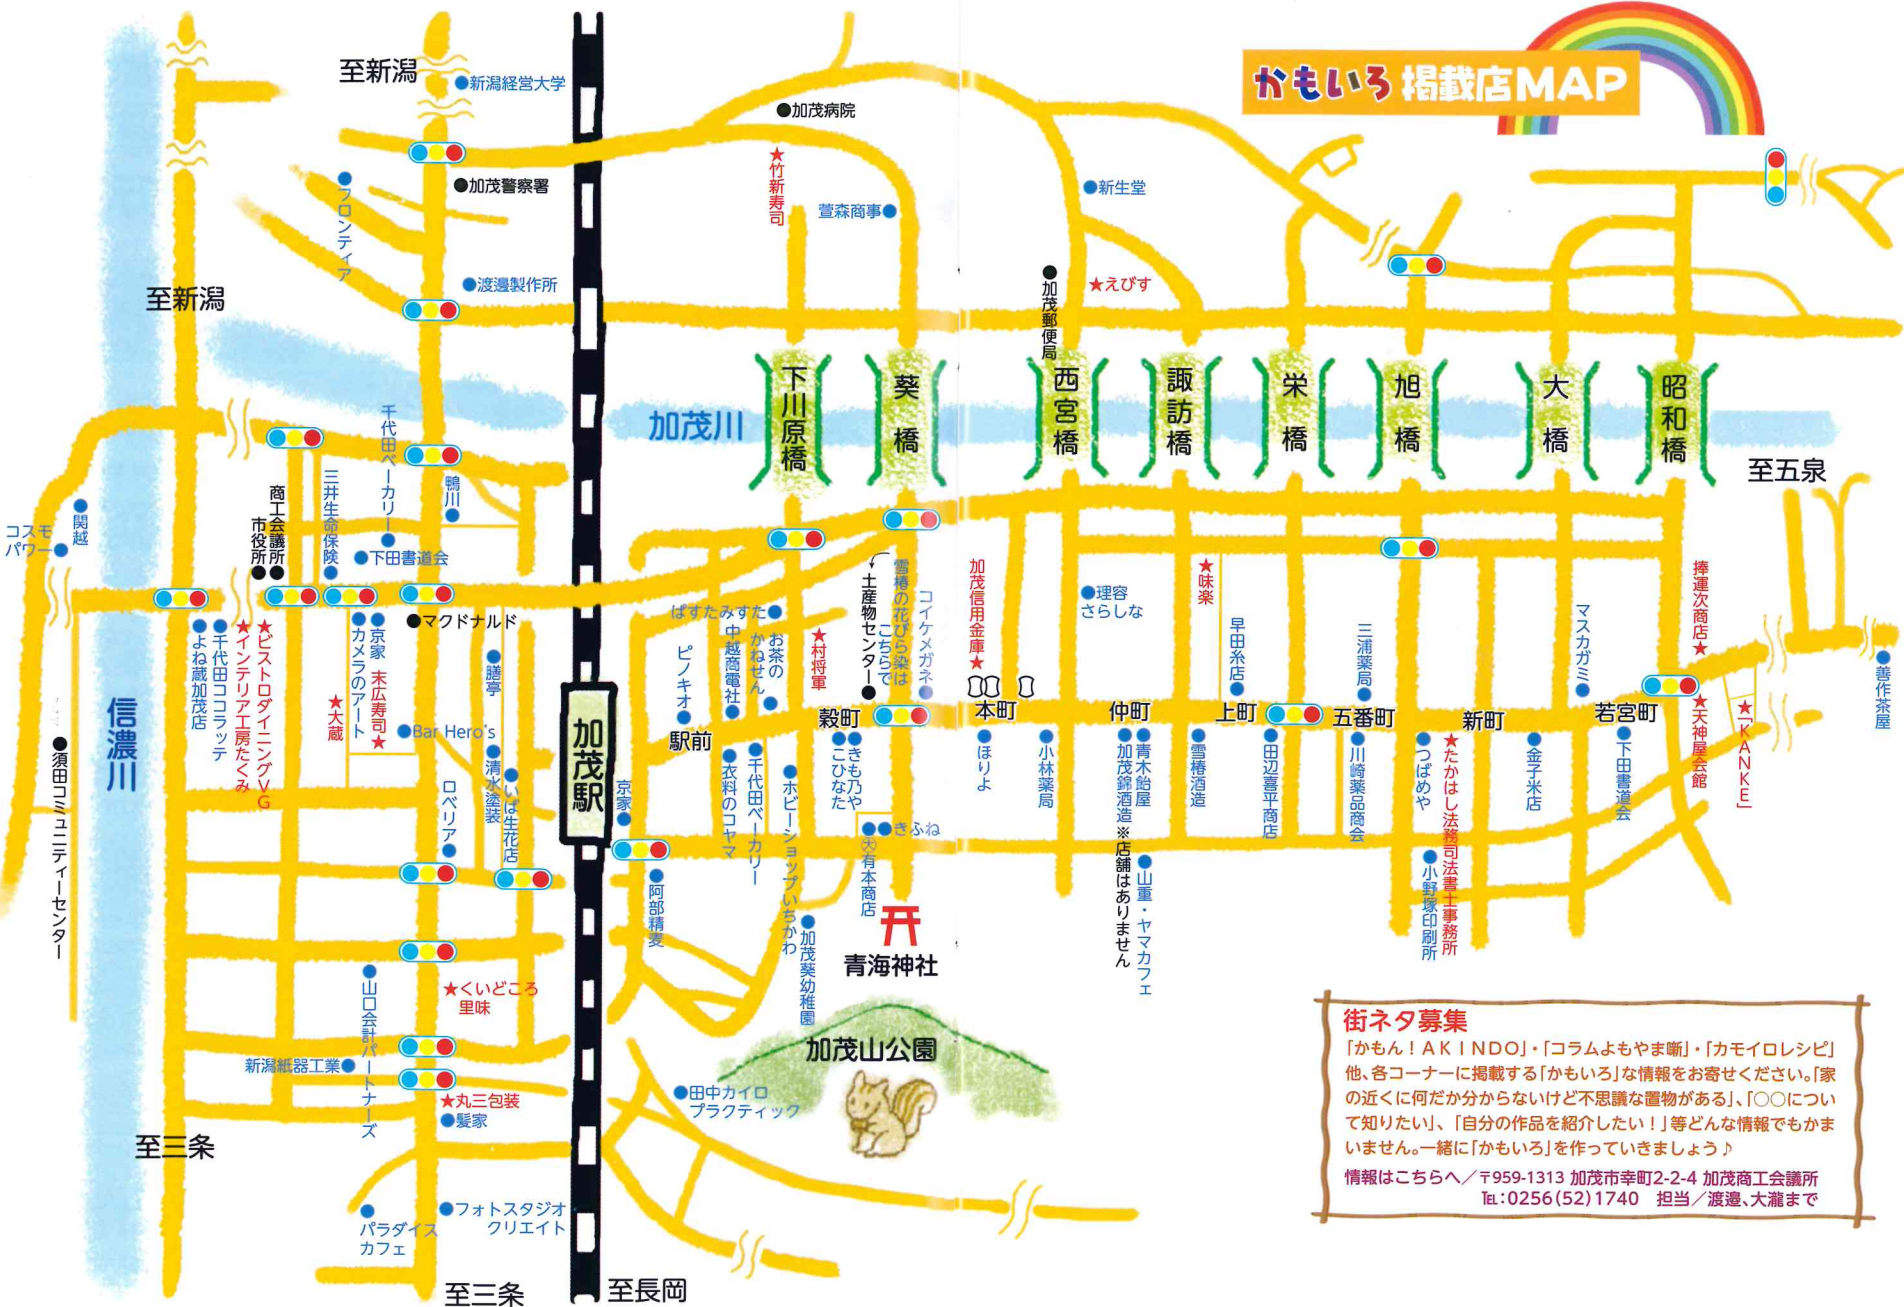

かもいろ掲載店MAP

街ネタ募集

「かもん! AKINDO」・「コラムよもやま噺」・「カモイロレシビ」他、各コーナーに掲載する「かもいろ」な情報をお寄せください。「家の近くになにか分からないけど不思議な置物がある」、「〇〇について知りたい」、「自分の作品を紹介したい!」等どんな情報でもかまいません。一緒に「かもいろ」を作っていきましょう!

情報はこちらへ / 〒959-1313 加茂市幸町2-2-4 加茂商工会議所
Tel: 0256(52)1740 担当/渡邊、大瀧まで