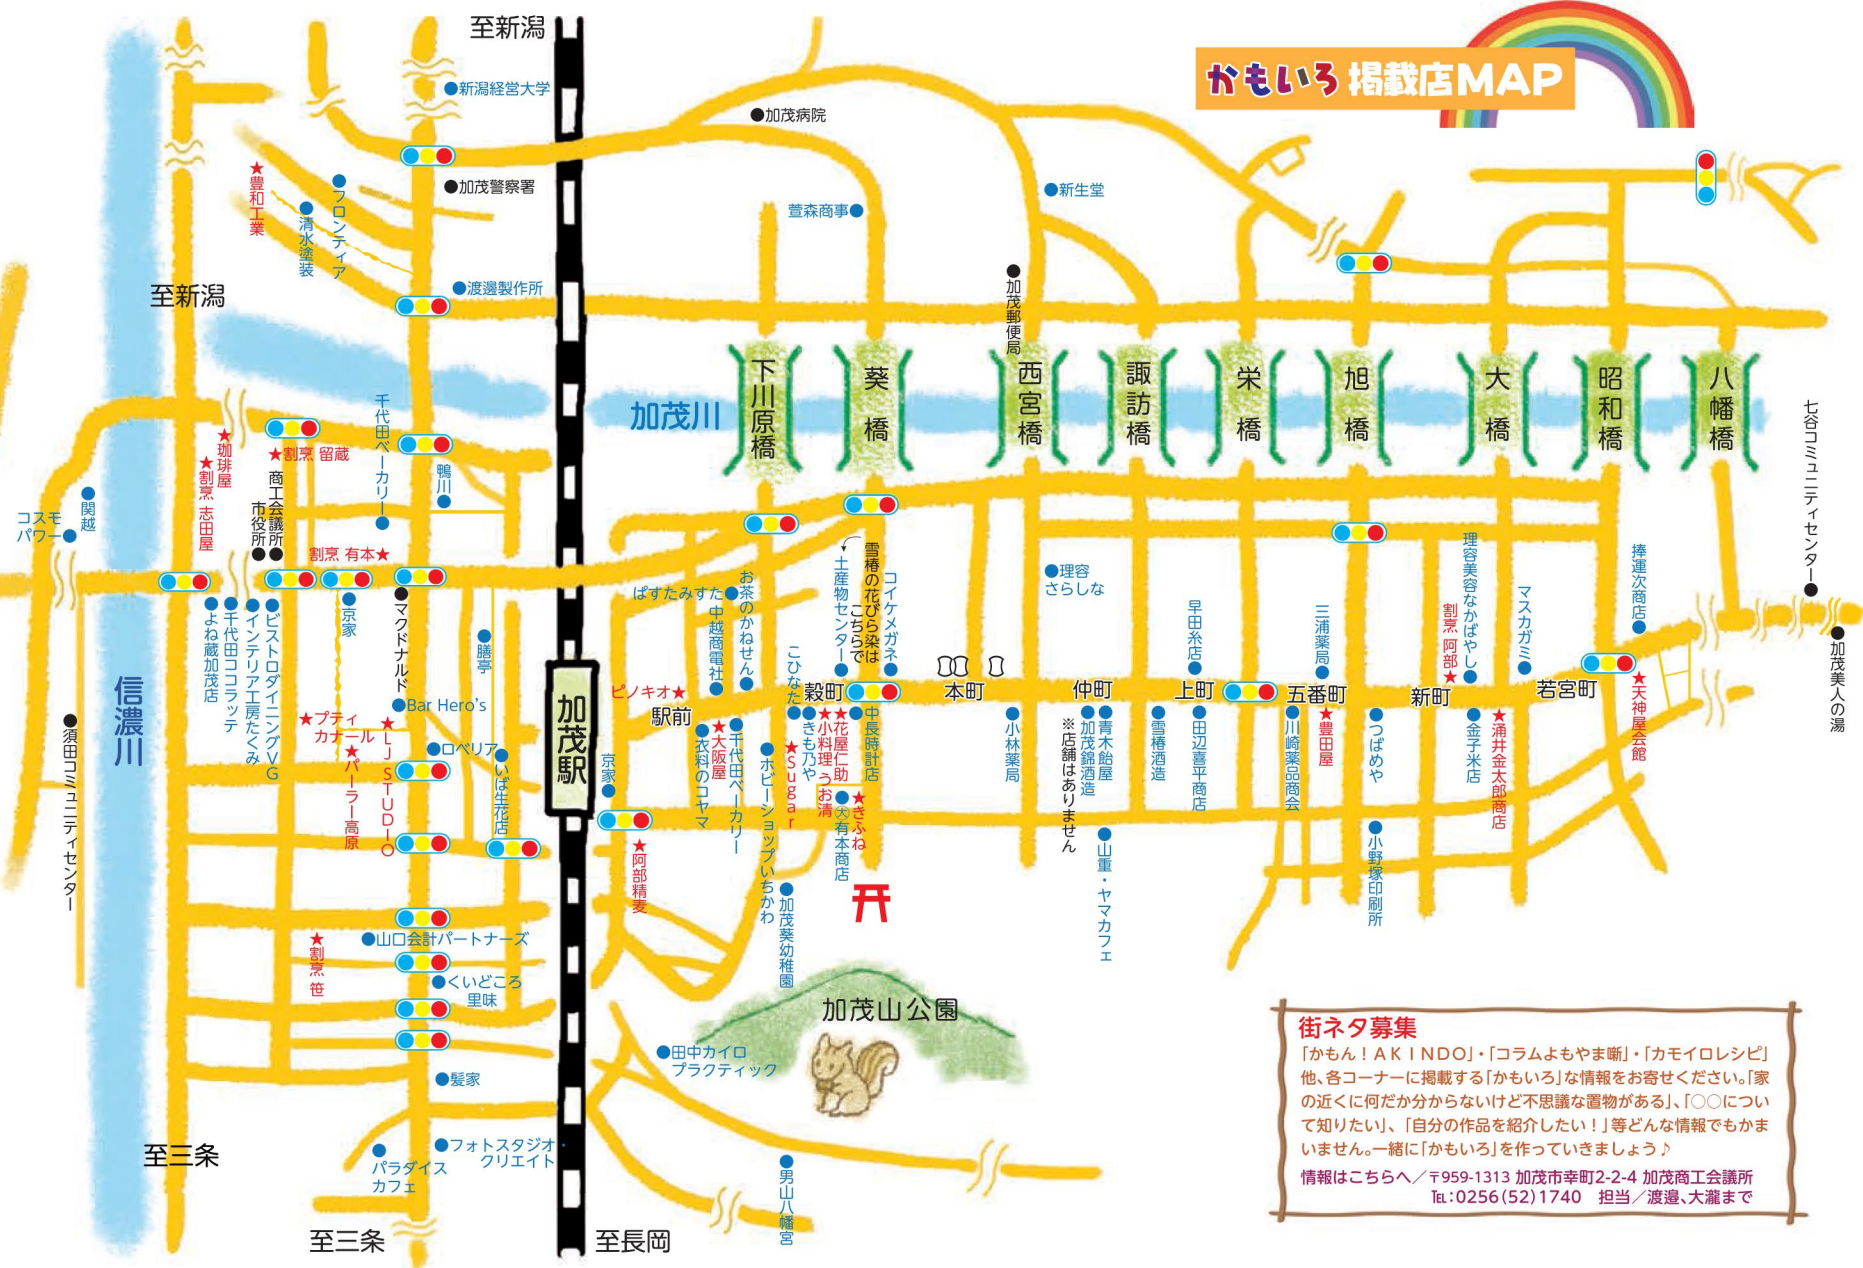

# かもいろ掲載店MAP

**街ネタ募集**  
 「かもん! AKINDO」・「コラムよもやま斬」・「カモイロレシビ」  
 他、各コーナーに掲載する「かもいろ」な情報をお寄せください。「家の近くに何だか分からないけど不思議な置物がある」、「〇〇について知りたい」、「自分の作品を紹介したい!」等どんな情報でもかまいません。一緒に「かもいろ」を作っていきましょう♪  
 情報はこちらへ / 〒959-1313 加茂市幸町2-2-4 加茂商工会議所  
 Tel: 0256(52)1740 担当/渡邊、大瀧まで