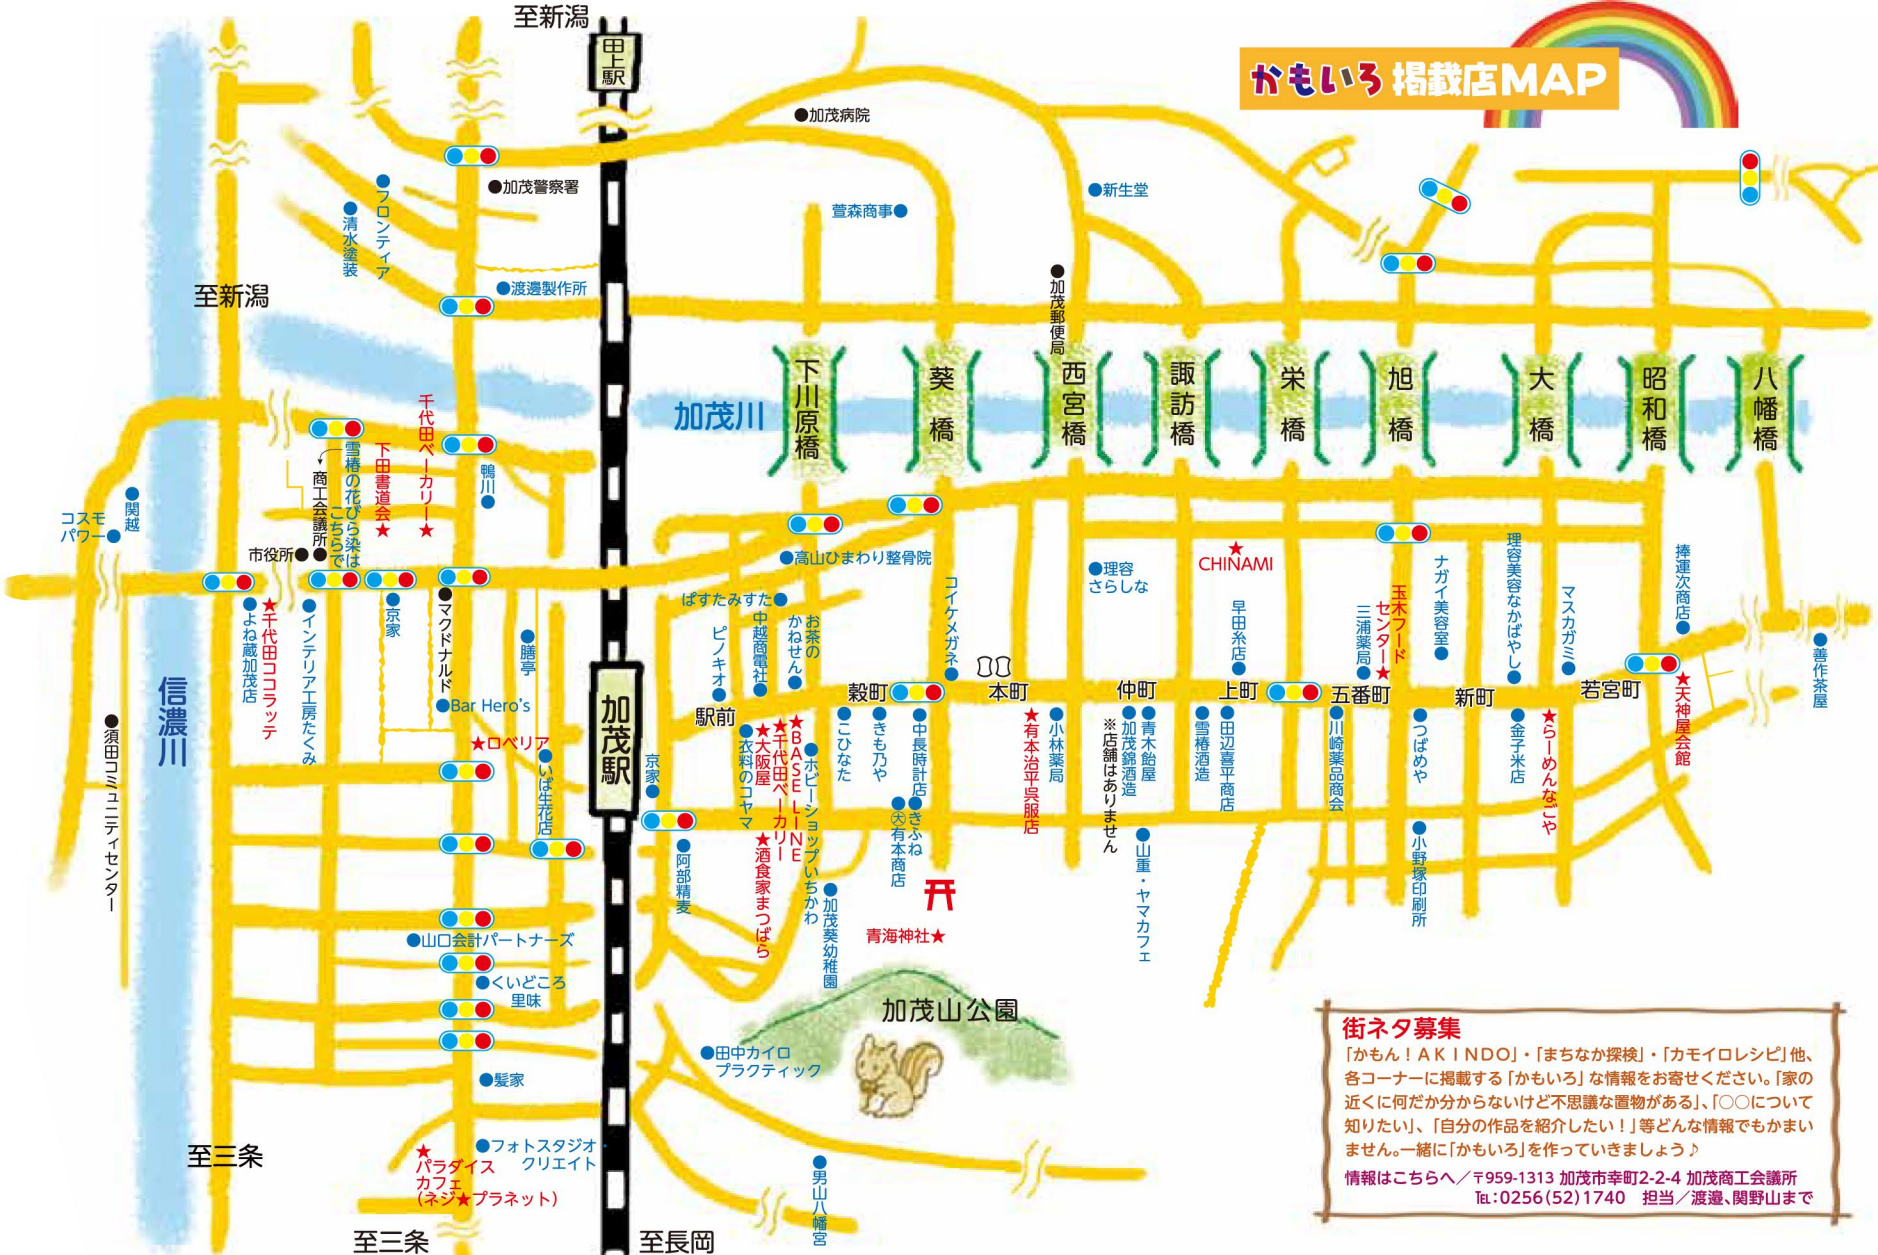

かもいろ掲載店MAP

街ネタ募集
 「かもん! AKI NDO」・「まちなか探検」・「カモイロレシピ」他、各コーナーに掲載する「かもいろ」な情報をお寄せください。「家の近くに何だか分からないけど不思議な置物がある」、「〇〇について知りたい」、「自分の作品を紹介したい!」等どんな情報でもかまいません。一緒に「かもいろ」を作っていきましょう
 情報はこちらへ / 〒959-1313 加茂市幸町2-2-4 加茂商工会議所
 Tel: 0256 (52) 1740 担当 / 渡邊、関野山まで