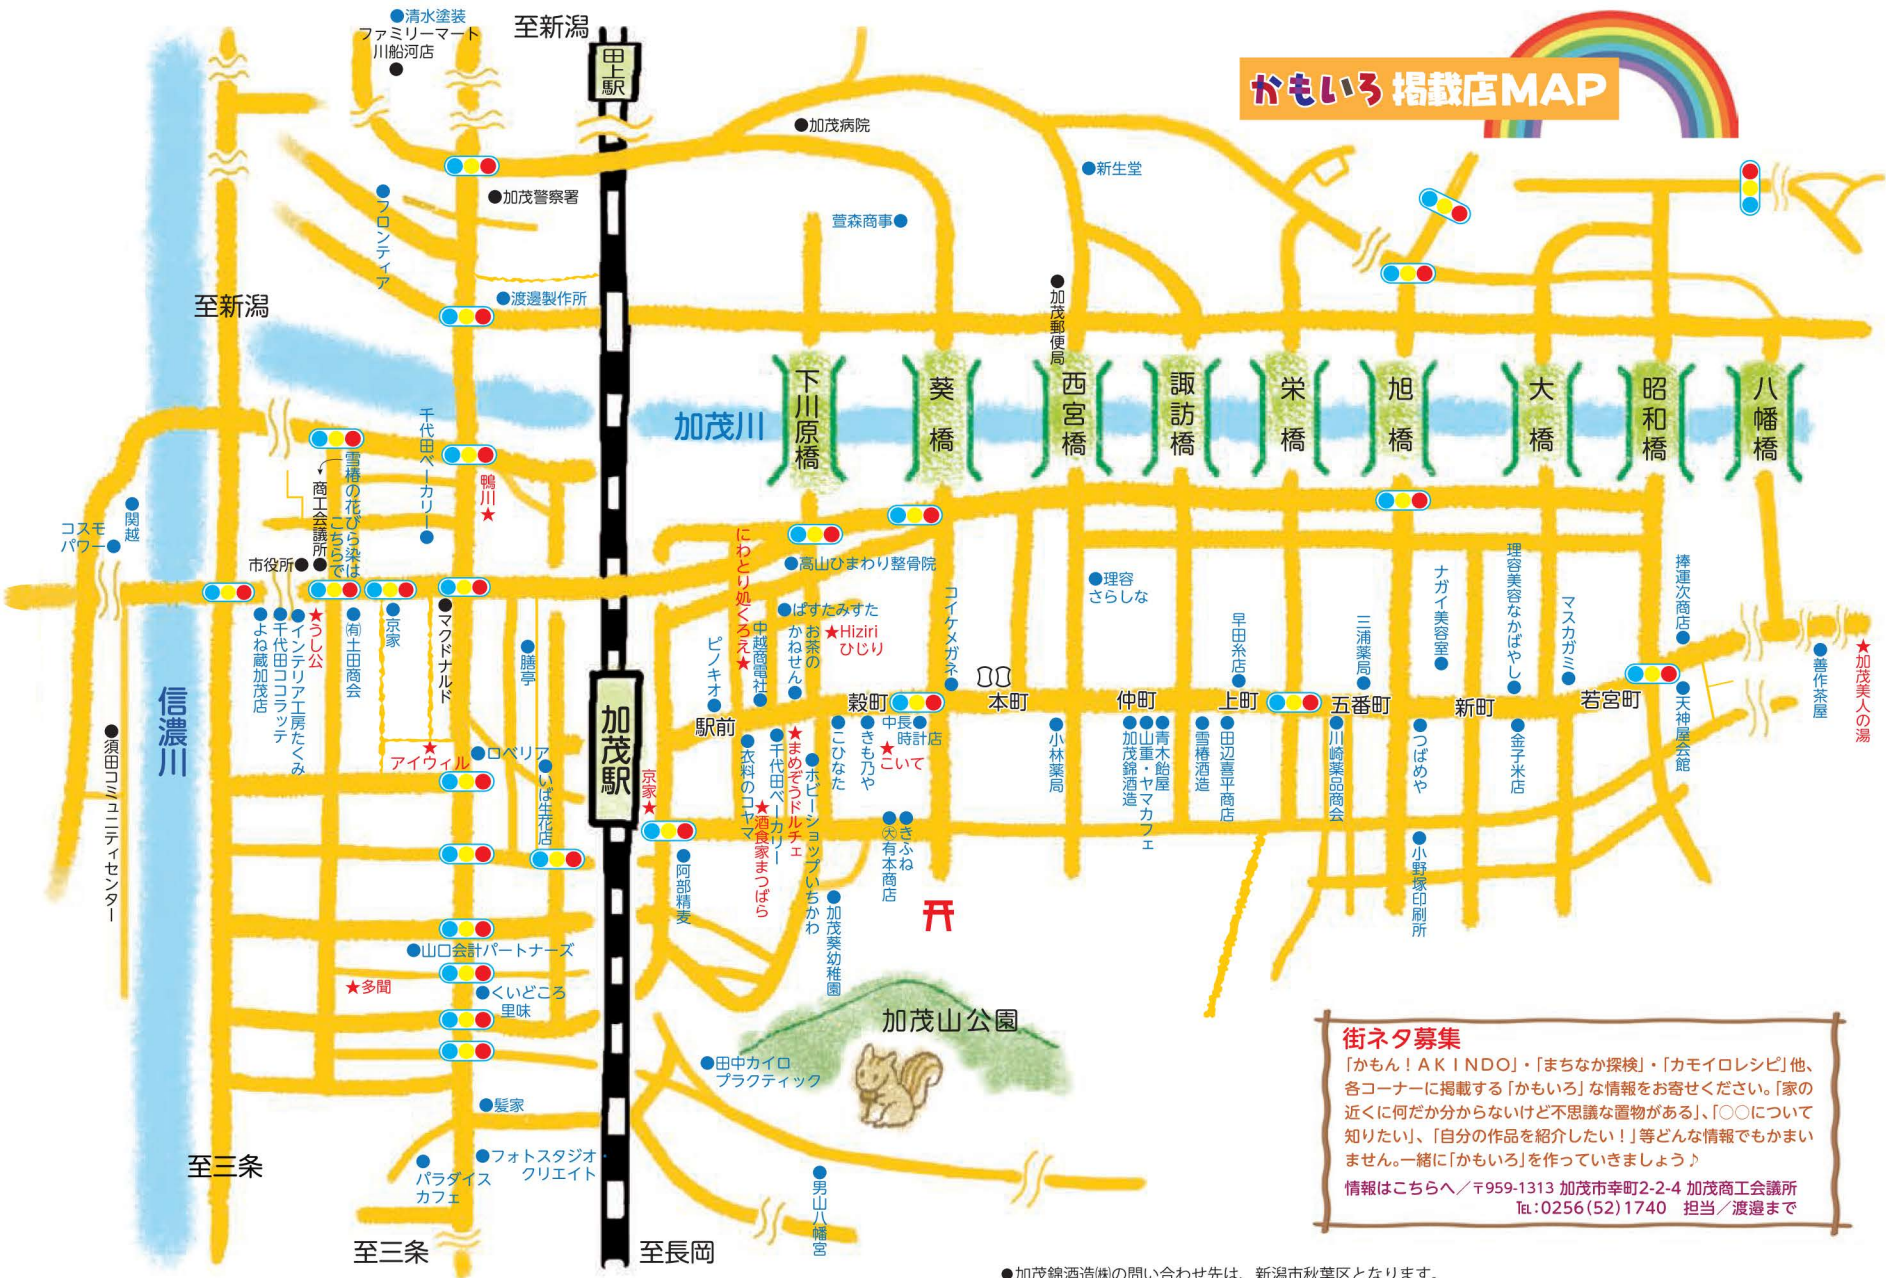

かもいろ掲載店MAP

街ネタ募集
 「かもん! AK IN DO」・「まちなか探検」・「カモイレシピ」他、各コーナーに掲載する「かもいろ」な情報をお寄せください。「家の近くに何だか分からないけど不思議な置物がある」、「○○について知りたい」、「自分の作品を紹介したい!」等どんな情報でもかまいません。一緒に「かもいろ」を作っていきましょう♪
 情報はこちらへ/〒959-1313 加茂市幸町2-2-4 加茂商工会議所
 Tel.:0256(52)1740 担当/渡邊まで

●加茂錦酒造(株)の問い合わせ先は、新潟市秋葉区となります。