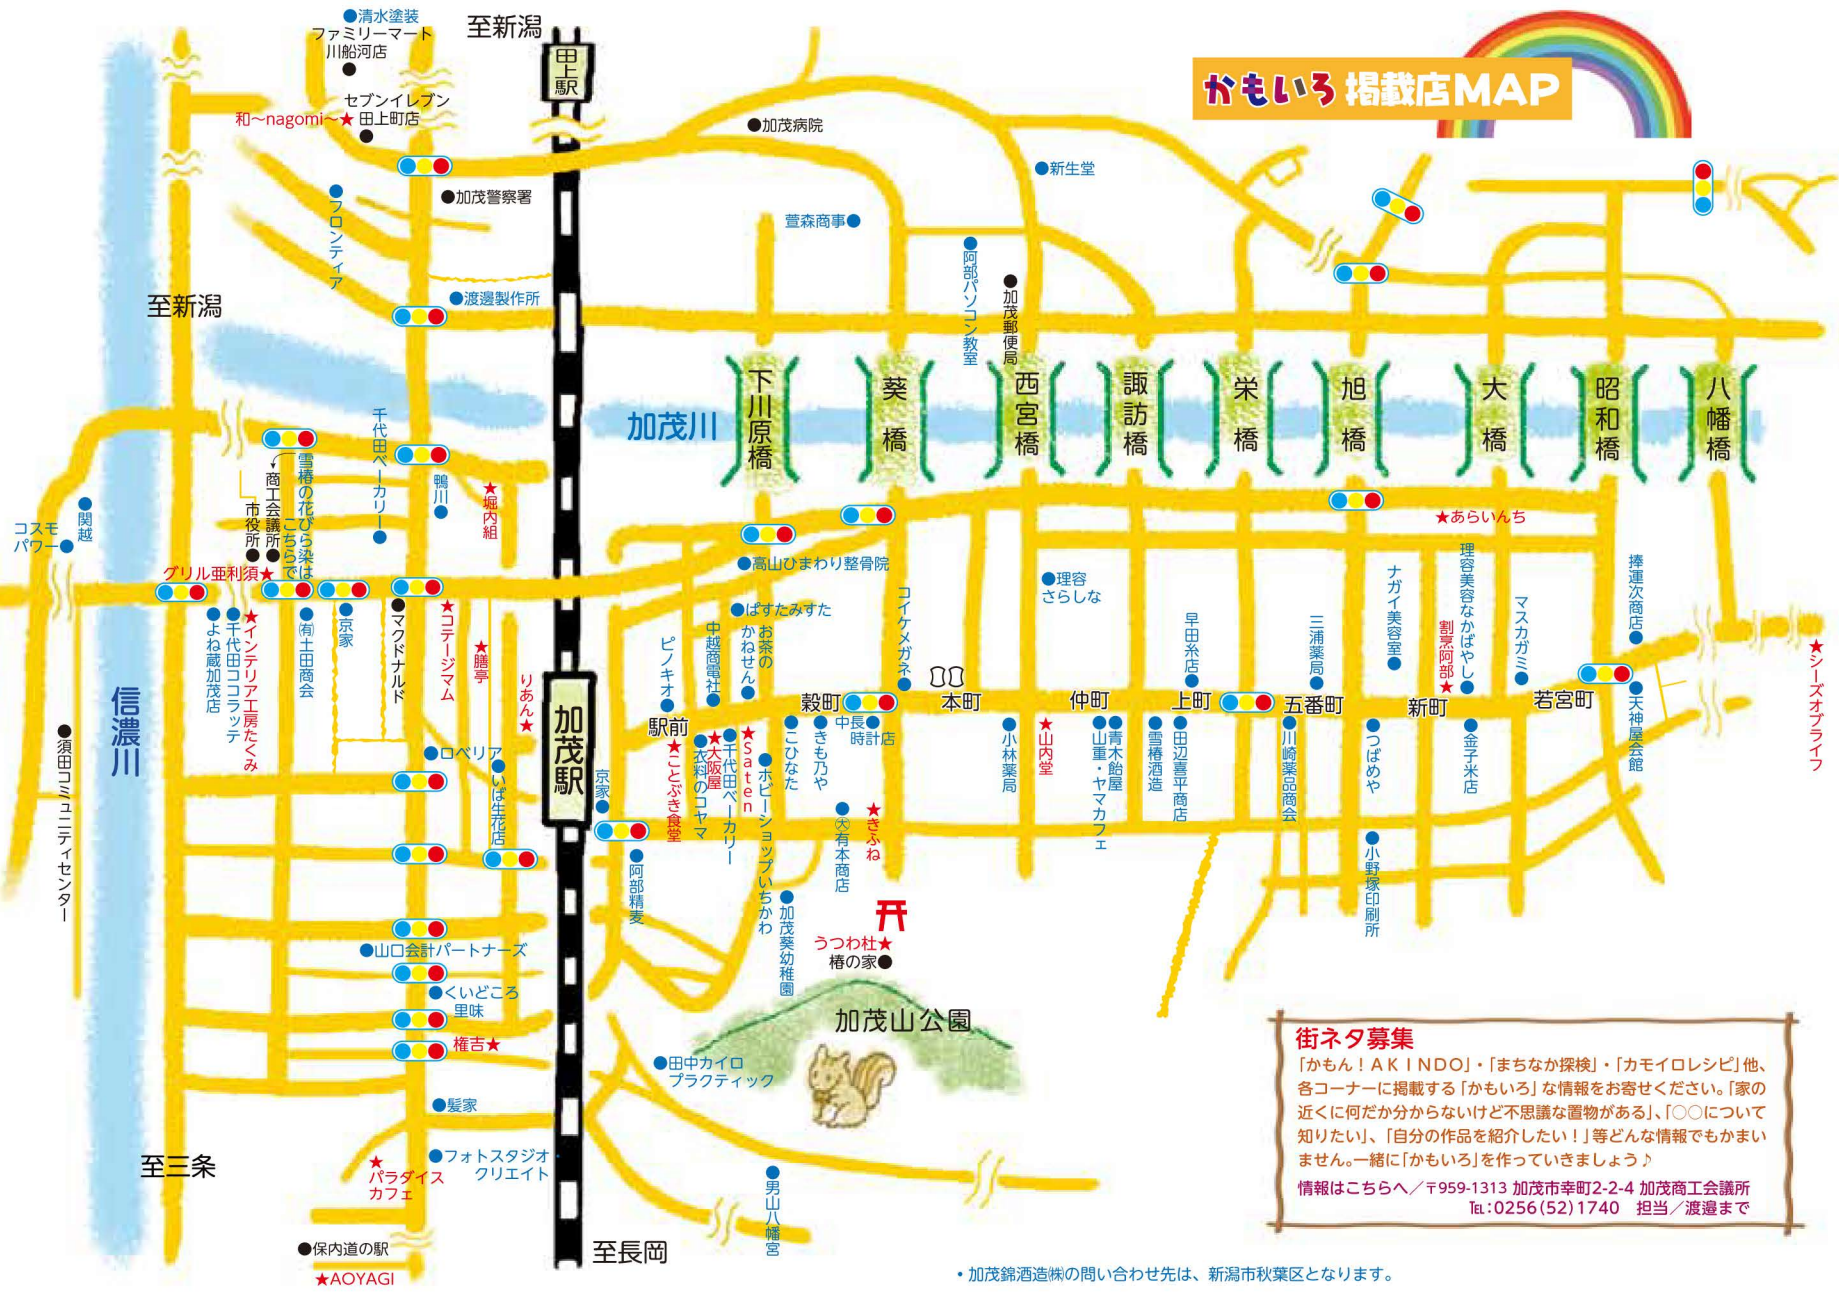

かもいろ掲載店MAP

街ネタ募集
 「かもん! AK INDO」・「まちなか探検」・「カモイレシピ」他、各コーナーに掲載する「かもいろ」な情報をお寄せください。「家の近くに何だか分からないけど不思議な置物がある」、「〇〇について知りたい」、「自分の作品を紹介したい!」等どんな情報でもかまいません。一緒に「かもいろ」を作っていきましょう♪
 情報はこちらへ / 〒959-1313 加茂市幸町2-2-4 加茂商工会議所
 TEL: 0256(52)1740 担当/渡邊まで

・加茂錦酒造株の問い合わせ先は、新潟市秋葉区となります。